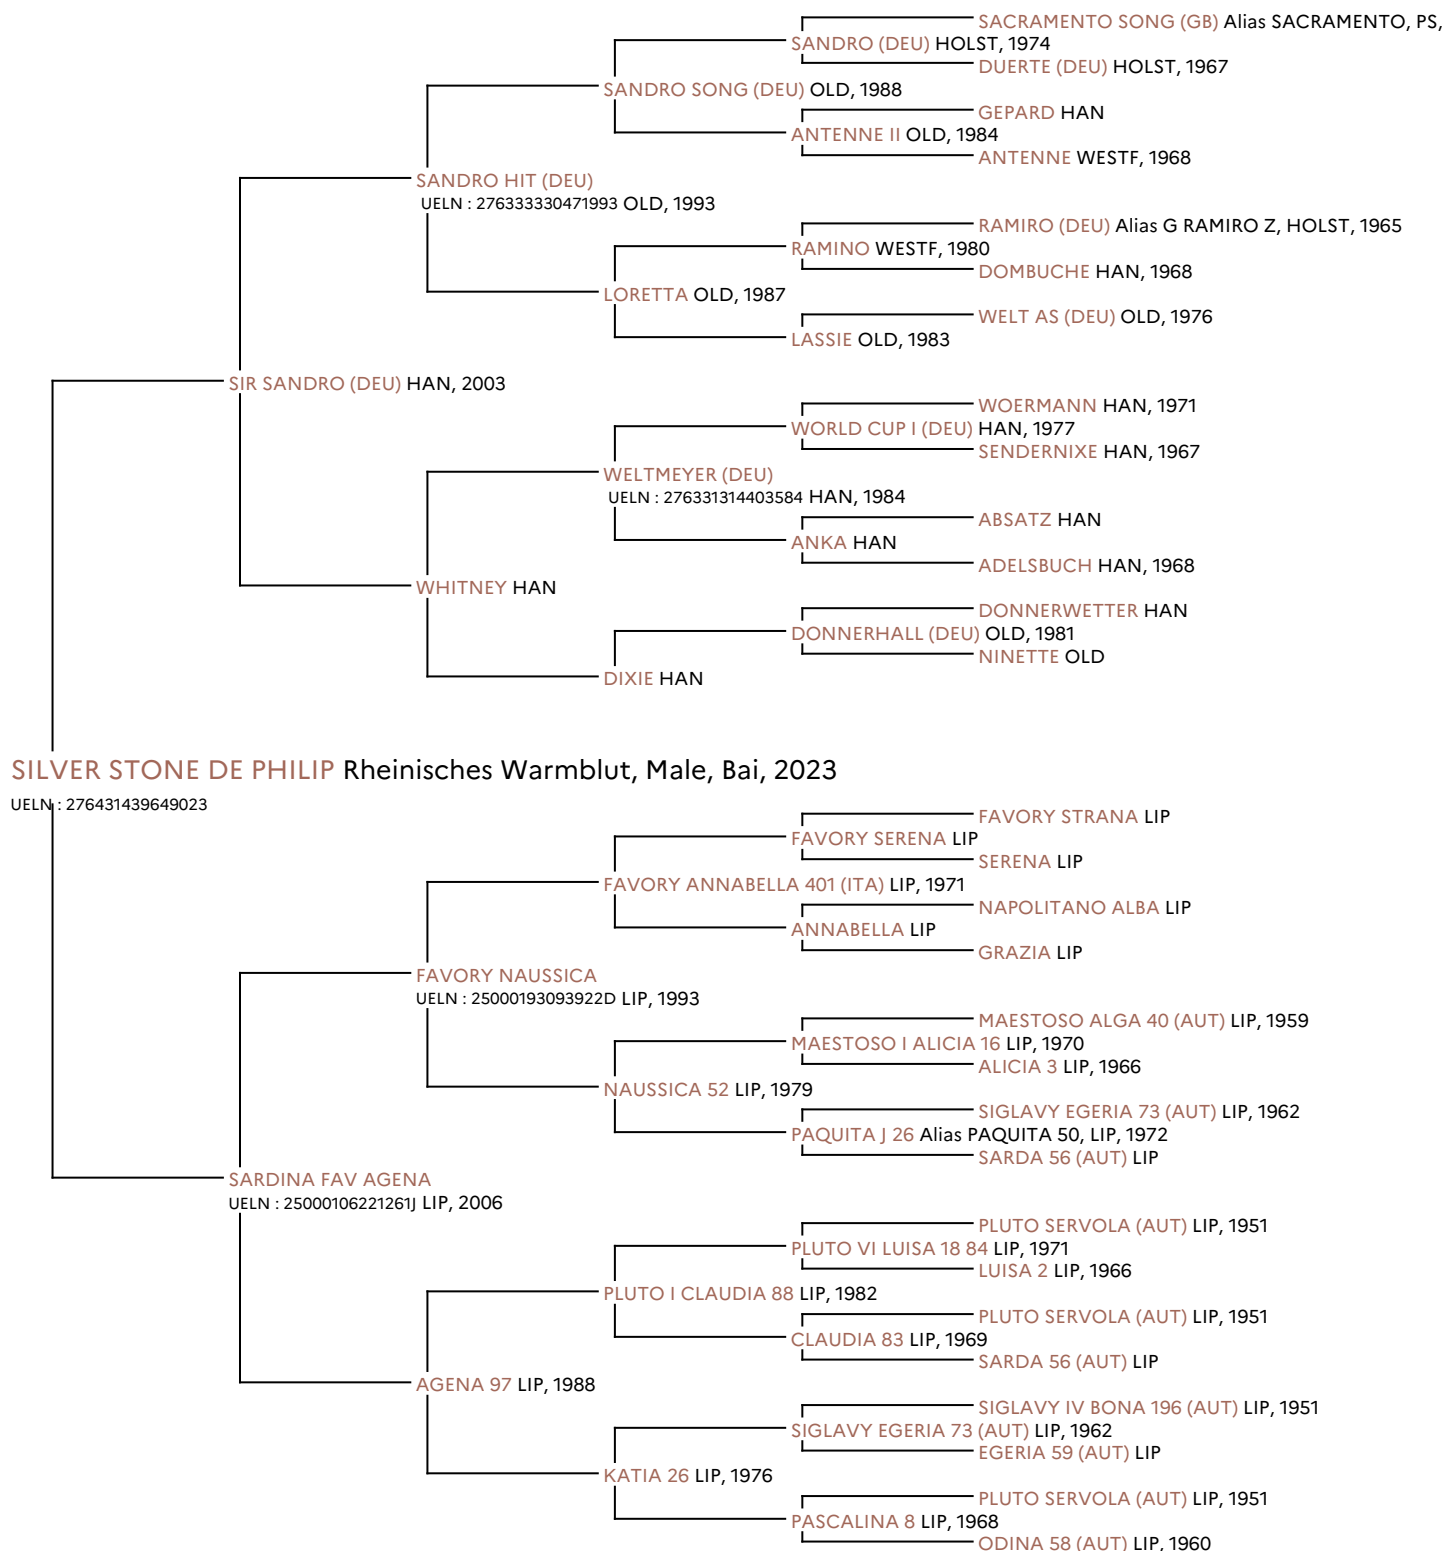

Pedigree 5 générations

SILVER STONE DE PHILIP

Coefficient de consanguinité : 0%
Légende : Ancêtre majeur de la population
Ancêtre commun

Ce cheval n'a pas d'ancêtres communs dans les 5 premières générations de sa généalogie, il est toutefois possible que son coefficient de consanguinité ne soit pas nul si des ancêtres communs existent au-delà de la 5ème génération